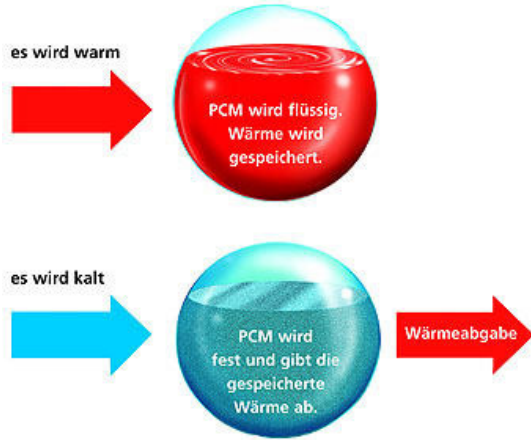

## DAUNENDECKE

Thermobalance ComforTemp **LIGHT**

Kuschlige Ganzjahres-Daunendecke mit anschmiegsamer Bodyline-Steppung und integriertem PCM-Material für ein ausgeglichenes Wohlfühlklima ohne Frieren und Schwitzen.

## PCM – Material ... was ist das?

Wenn die Temperatur unter Ihrer Zudecke nicht stimmt, Sie mal frösteln, mal schwitzen, wird Ihr Tiefschlaf durch häufiges Umdrehen gestört, zum Beispiel, wenn Sie sich Kühlung verschaffen wollen.

Wissenschaftliche Untersuchungen der Eidgenössischen Materialprüfungs- und Forschungsanstalt der Schweiz haben ergeben, dass ThermoBalance®-Bettwaren mit integriertem PCM-Material (Phase Change Materials) den Wärme- und vor allem auch den Feuchtigkeitshaushalt deutlich besser regeln als konventionelle Vergleichsprodukte.